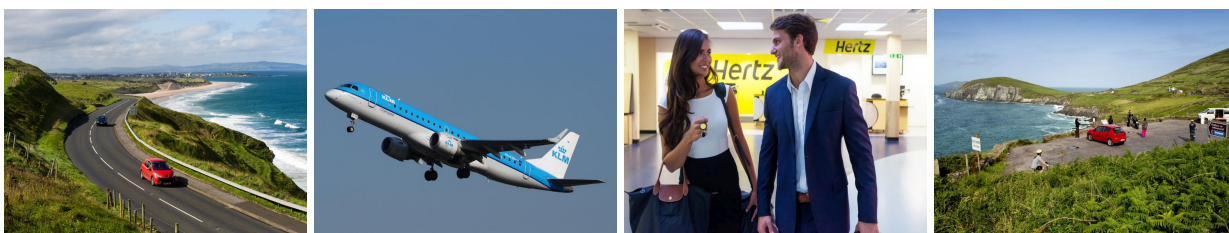

Ierland Fly Drive Dublin of Cork met KLM

Je vliegt met KLM van Amsterdam naar Dublin of Cork, waar een huurauto voor je klaar staat, waarmee je het prachtige Ierland kunt ontdekken.

REISOMSCHRIJVING

Fly Drive is de meest populaire manier om Ierland te leren kennen. Je vliegt met KLM naar Dublin of Cork, waar een huurauto voor je klaar staat, die je na je vakantie weer op het vliegveld inlevert. Ierland is bijzonder geschikt voor een fly drive vakantie, waarbij je zelf ter plaatse je accommodatie zoekt.

Je hebt bij deze reis de keuze uit dagelijkse vluchten met KLM. Wij bieden autohuur van Hertz aan.

Het is mogelijk de huurauto in Dublin op te halen en in Cork achter te laten (of omgekeerd). Je betaalt hiervoor ter plaatse een drop off toeslag van eenmalig ? 100 .