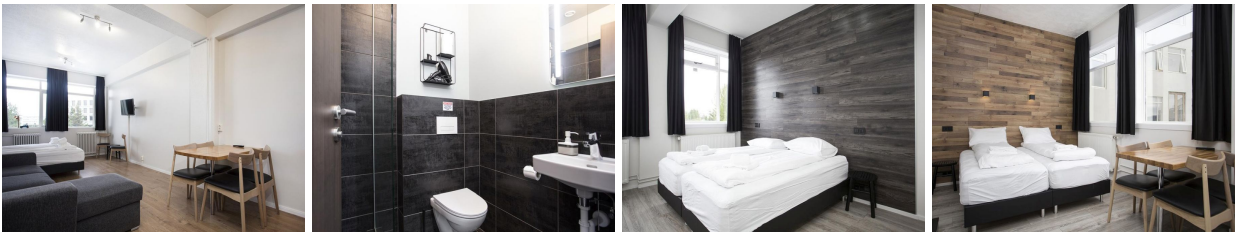

IJsland Stay Apartments Bolholt - Reykjavik

Modern ingerichte appartementen, vlakbij het centrum.

REISOMSCHRIJVING

Modern ingerichte appartementen, gelegen op ca. 12 minuten lopen van het centrum. Uitzicht over de baai of de bergen. Er zijn 31 studio's (18 m²) voor 2 personen, 12 familiestudio's en 6 quad studio's voor max. 4 personen (35 m², met 2-persoons sofabed). Daarnaast zijn er nog grotere appartementen (88 m²) met 2 aparte slaapkamers met elk 3 bedden, woonkamer met sofabed en keuken, geschikt voor max. 6-8 personen, flatscreen TV, gratis wifi, kitchenette met koelkast, kookplaat en magnetron, badkamer met douche, wastafel, toilet en haardroger. Bedlinnen, regelmatig schone handdoeken en eindschoonmaak zijn inbegrepen. Lift, self service check-in, servicepersoneel is op afroep beschikbaar, je kunt gebruik maken van een wasmachine en droger. 10 minuten lopen van het grote overdekte winkelcentrum Kringlan, en vlakbij Laugadalur met een groot zwembad, fitnesscentrum, familiepark en botanische tuin. Gratis parkeren.

DETAILS

Informatie over Reykjavik