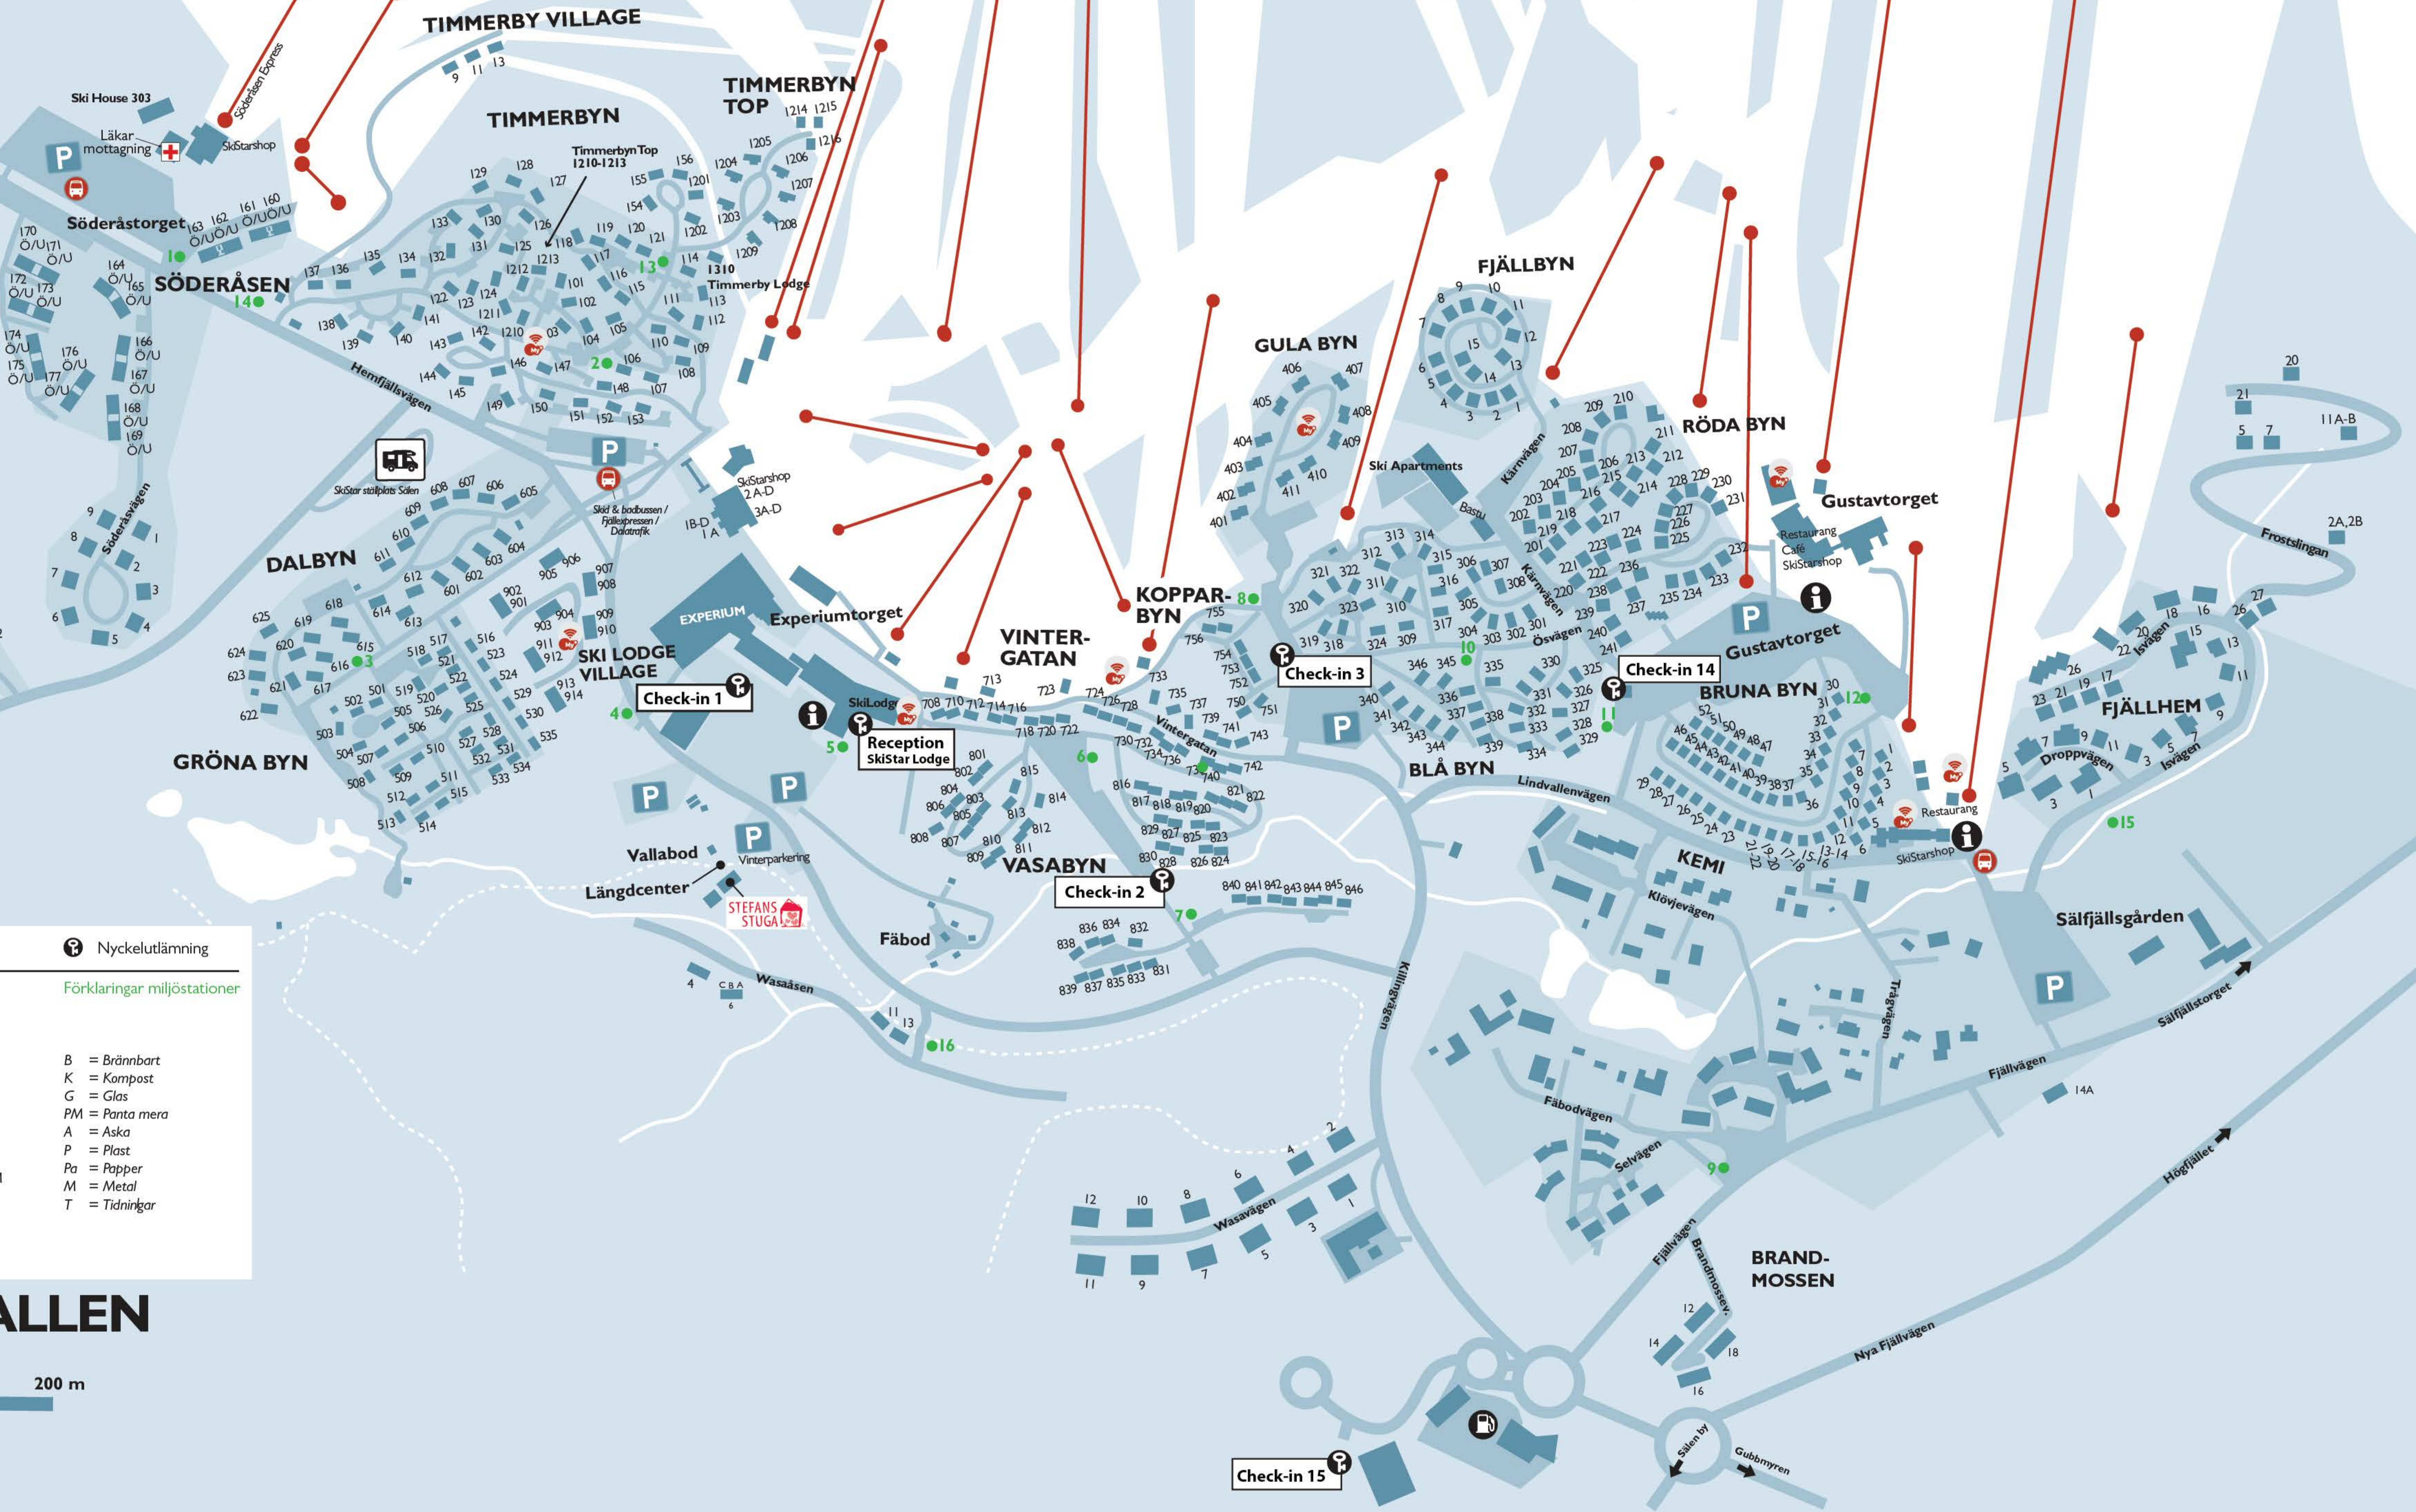

**HILLS
LINDVALLEN**

Skid & Badbussen - gratis med giltigt SkiPass	Nyckelutlämning
Miljöstationer	Förklaringar miljöstationer
1. B, K, G, A, T, PM	B = Brännbart
2. B, K, G, A, PM	K = Kompost
3. B, K, G, PM	G = Glas
4. B, K, G, A	PM = Panta mera
5. B, K, G, PM, P, Pa, M, T	A = Aska
6. B, K, G, A, PM	P = Plast
7. B, K, G	Pa = Papper
8. B, K, G, A, PM	M = Metal
9. B, K, G, PM, P, Pa, M, T	T = Tidningar
10. B, K, G	
11. B, K, G, P, A, M, Pa, T, PM	
12. B, K	
13. B, K, G, A	
14. B, K, A	
15. B, K, G	
16. B, K	

LINDVALLEN

Check-in 15