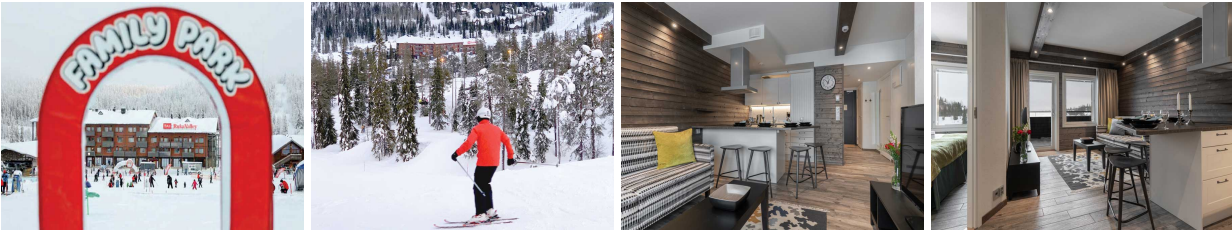

Finland Ruka Valley appartementen, zondag-donderdag

Verblijf in nieuwe, luxe appartementen naast gondellift

Highlights: kinderfamilievriendelijk - comfortabel - ski-in/ski-out - incl 1x dagticket voor
Gondola lift en Family Park

REISOMSCHRIJVING

Wie heeft nog nooit gedroomd van een wintervakantie in een echt winterwonderland? Ruka heet je welkom om een Finse winter te beleven! Na een rechtstreekse vlucht vanaf Schiphol Airport ben je binnen 30 transfer-minuten in het Finse winterresort Ruka. Hier kun je kiezen voor centraal gelegen accommodatie met ski- in/ski-out, of rustig gelegen chalets net buiten het centrum, midden in de natuur. Voor gezinnen met kinderen is Ruka zeker aan te bevelen.

Ruka staat bol van de winterpret en belevenissen, die zo kenmerkend voor Lapland zijn. Je geniet hier van goed onderhouden pistes, efficiënte skiliften en adembenemende uitzichten. Het skiseizoen in Ruka duurt meer dan 200 dagen en de eerste pistes zijn meestal al vanaf medio oktober al open. Het veelzijdige skigebied is geschikt voor kinderen, volwassenen, beginners en experts. Naast de wintersporten is er hier een groot aanbod aan winteractiviteiten die je wintervakantie tot een echte winterbeleving maken. Je kunt kiezen tussen vele activiteiten en wij bieden je ook de mogelijkheid aan om vooraf je skipas en skiuitrusting te reserveren.

Welkom op de coördinaten voor sneeuw!

Je vliegt rechtstreeks met onze Transavia chartervlucht naar Kuusamo, dat op zo'n 30 minuten van Ruka Valley ligt.

Beschrijving RukaValley Appartementen