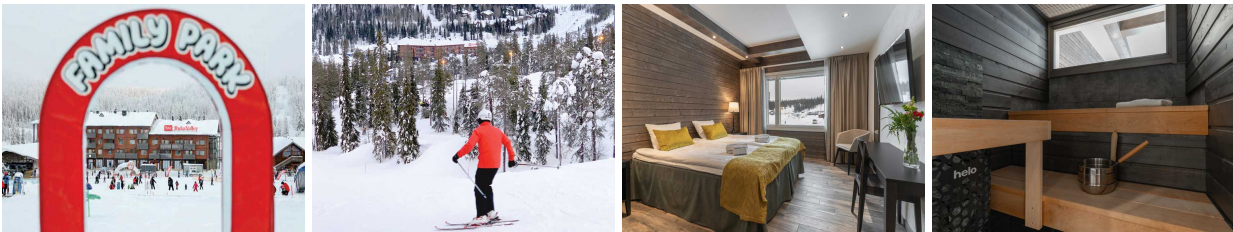

# Finland Ruka Valley hotel, zondag-donderdag

Verblijf: Nieuwe, luxe kamers/studio's naast gondellift

Highlights: ontbijt inbegrepen - comfortabel - ski-in/ski-out - incl 1x dagticket voor Gondola lift en Family Park

## REISOMSCHRIJVING

Wie heeft nog nooit gedroomd van een wintervakantie in een echt winterwonderland? Ruka heet u welkom om een Finse winter te beleven! Na een rechtstreekse vlucht vanaf Schiphol bent u binnen 30 transfer-minuten in het Finse winterresort Ruka. Hier kunt u kiezen voor centraal gelegen accommodatie met ski- in/ski-out, of rustig gelegen chalets net buiten het centrum, midden in de natuur. Voor gezinnen met kinderen is Ruka zeker aan te bevelen.

### Studio/2-persoonskamer - RukaValley28

Modern ingericht appartementen, gelegen op 2e en 3e verdieping. Moderne inrichting van Scandinavisch design voorzien van fauteuil, bureau, tv en gratis wifi. Handige kitchenette met koelkast, magnetron, koffiezetapparaat, waterkoker en broodrooster (geen kookgelegenheid). Alle appartementen hebben een groot panoramisch raam. Twee bedden die naast elkaar kunnen worden gezet en mogelijkheid voor plaatsing van een extra kinderbed. Verder een badkamer met douche, toilet en sauna. Er is een droogkast voor de skikleding aanwezig.