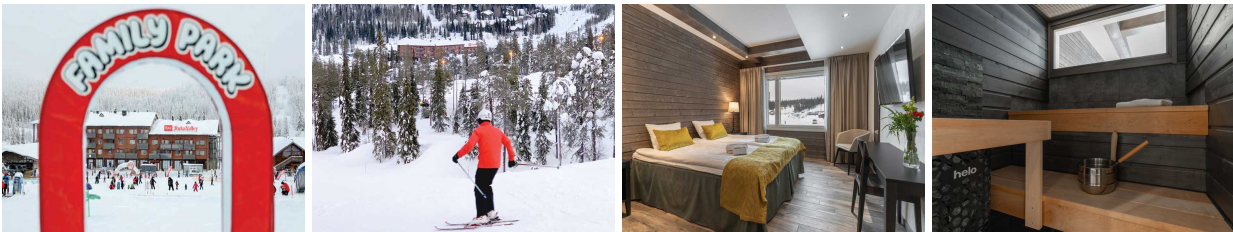

## Finland Ruka Valley hotel, donderdag-zondag

Verblijf: nieuwe, luxe kamers/studio's naast gondellift

Highlights: ontbijt inbegrepen - comfortabel - ski-in/ski-out - incl 1x dagticket voor Gondola lift en Family Park

### REISOMSCHRIJVING

Wie heeft nog nooit gedroomd van een wintervakantie in een echt winterwonderland? Ruka heet je welkom om een Finse winter te beleven! Na een rechtstreekse vlucht vanaf Schiphol Airport ben je binnen 30 transfer-minuten in het Finse winterresort Ruka. Hier kun je kiezen voor centraal gelegen accommodatie met ski- in/ski-out, of rustig gelegen chalets net buiten het centrum, midden in de natuur. Voor gezinnen met kinderen is Ruka zeker aan te bevelen.

#### Studio/2-persoonskamer - RukaValley28

Modern ingericht appartementen, gelegen op 2e en 3e verdieping. Moderne inrichting van Scandinavisch design voorzien van fauteuil, bureau, tv en gratis wifi. Handige kitchenette met koelkast, magnetron, koffiezetapparaat, waterkoker en broodrooster (geen kookgelegenheid). Alle appartementen hebben een groot panoramisch raam. Twee bedden die naast elkaar kunnen worden gezet en mogelijkheid voor plaatsing van een extra kinderbed. Verder een badkamer met douche, toilet en sauna. Er is een droogkast voor de skikleding aanwezig.