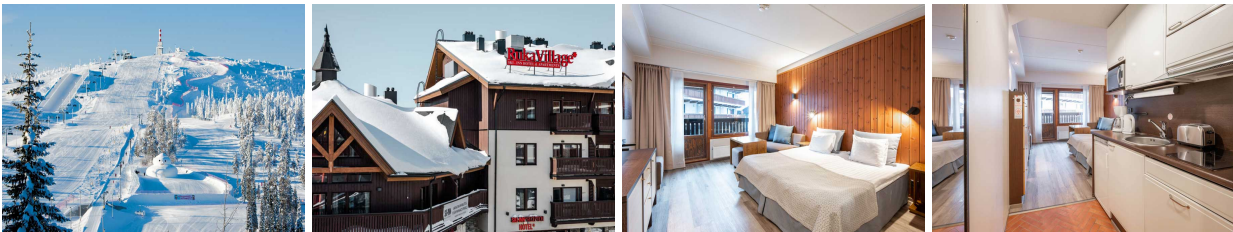

Finland Ruka Village Hotel, zondag-donderdag

Verblijf: Nette hotelkamers/studio's in het centrum

Highlights: ski-in/ski-out - super centraal gelegen - ontbijt inbegrepen - incl 1x dagticket voor Gondola lift en Family Park