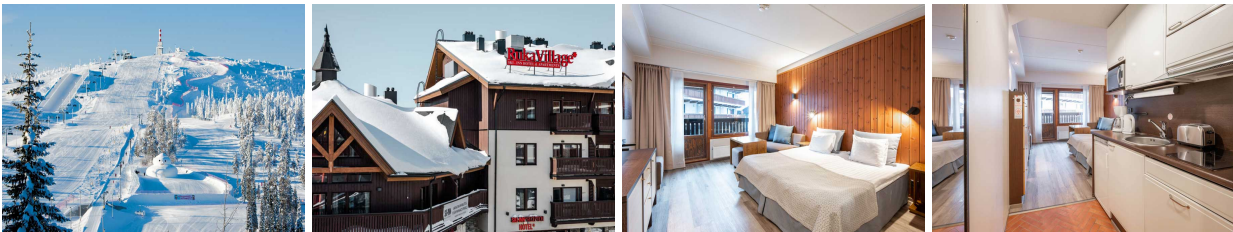

Finland Ruka Village Hotel, donderdag-zondag

Verblijf: Nette hotelkamers/studio's in het centrum

Highlights: ski-in/ski-out - super centraal gelegen - ontbijt inbegrepen - incl 1x dagticket voor Gondola lift en Family Park